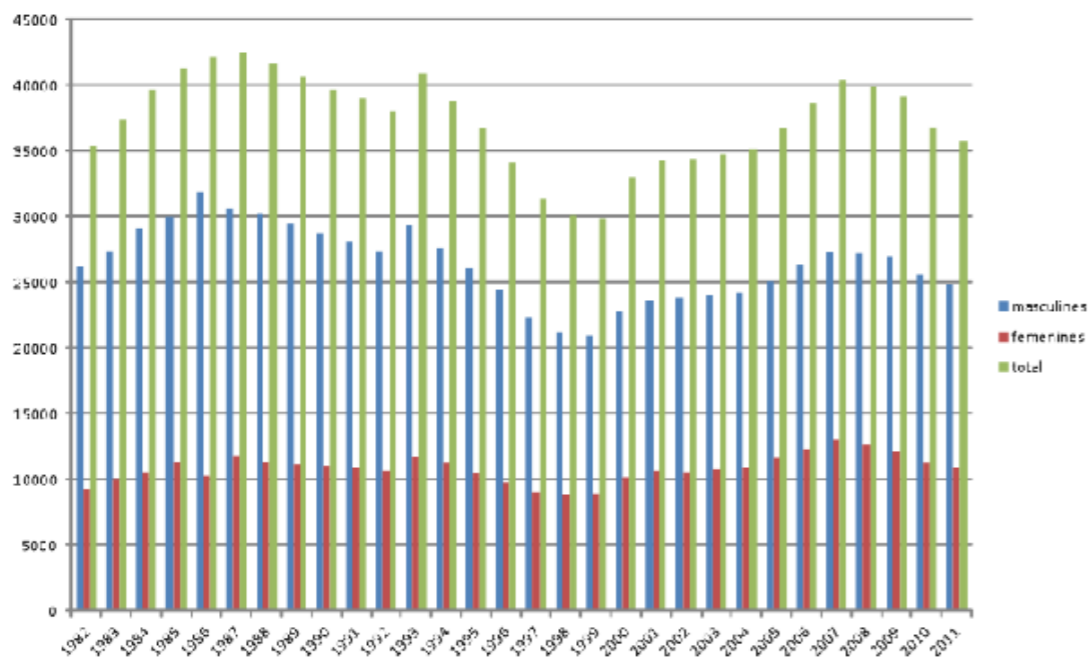

Evolució de les llicències (1982-2011)

Distribució de les llicències per anys

	Any 1982	Any 1983	Any 1984	Any 1985	Any 1986	Any 1987
Masculines	26.210	27.401	29.157	30.005	31.895	30.695
Femenines	9.181	9.956	10.550	11.322	10.302	11.778
Totals:	35.391	37.357	39.707	41.327	42.197	42.473
	Any 1988	Any 1989	Any 1990	Any 1991	Any 1992	Any 1993
Masculines	30.252	29.540	28.718	28.062	27.418	29.295
Femenines	11.346	11.153	11.022	10.973	10.683	11.692
Totals:	41.598	40.693	39.740	39.035	38.101	40.987
	Any 1994	Any 1995	Any 1996	Any 1997	Any 1998	Any 1999
Masculines	27.620	26.176	24.361	22.295	21.215	20.936
Femenines	11.228	10.503	9.766	9.032	8.834	8.923
Totals:	38.848	36.678	34.127	31.327	30.049	29.859
	Any 2000	Any 2001	Any 2002	Any 2003	Any 2004	Any 2005
Masculines	22.757	23.654	23.863	24.039	24.179	25.048
Femenines	10.197	10.651	10.551	10.749	10.988	11.669
Totals:	32.954	34.305	34.414	34.788	35.167	36.717
	Any 2006	Any 2007	Any 2008	Any 2009	Any 2010	Any 2011
Masculines	26.306	27.317	Masculines	26.957	26.058	24.635
Femenines	12.300	13.033	Femenines	12.553	11.546	10.626
Totals:	38.606	40.350	Totals:	39.851	39.100	36.781
Masculines	24.907					
Femenines	10.878					
Totals:	35.785					

Gràfic evolució llicències

Estadística tancament llicències

Nom	Total masculines						Total femenines						Llicències juvenils			Llicències sèniors		
	Benjamí	Aleví	Infantil	Cadet	Juvenil	Sèniors	Benjamí	Aleví	Infantil	Cadet	Juvenil	Sèniors	Juvenils	Sèniors	Totals			
AERÒDROM T C EMPURIA BRAVA	3	4	4	6	3	10	30	6	2	2	4	1	15	35	10	45		
AGRAMUNT, C.T.		1	2	3	1	7	14							7	7	14		
AIGUAFREDA, C.T.					2	15	17							2	15	17		
ALELLA-SISTRES, C.T.	12	9	10	8		15	54	2	1	2	3	1	2	11	48	17	65	
ALT EMPORDÀ-FIGUERES, C.T.	7	7	2	6	8	16	46	5	2		5	4	8	24	46	24	70	
AMPOLLA, C.T.						1	1								1	1	2	
AMPOSTA, C.E.	5	3	3			18	29	1	4	2			3	10	18	21	39	
EMPURIA BRAVA, A.T.C.						1	1						3	3	4	4	8	
ANDRÉS GIMENO, C.T.	207	50	32	27	16	547	879	116	47	29	17	9	293	511	550	840	1.390	
ARBÚCIES, C.T.	1	6	6	2		5	20				1		1	16	5	21		
ARENYS DE MAR, C.T.						1	1						2	2	3	3	6	
BADALONA, T.C.	25	21	19	24	11	103	203	16	10	10	4	9	24	73	149	127	276	
BAIX CINCA, C.T.		1			2	31	34						1	1	3	32	35	
BAIX EMPORDÀ - L'ESTARTIT, C.T.	16	4	1		1	0	22	6	5	2	4	1	18	39	1	40		
BALAGUER, C.T.	10	8	5	8	3	32	66	5	5	1	1		11	23	46	43	89	
BANYOLES, C.T.	7	7	8	11	4	33	70	1		5	5		9	20	48	42	90	
BARA, C.T.	7	4	4	1	3	47	66	2	2	1	7	19	31	31	66	97		
BARCELONA-1899, R.C.T.	180	82	74	45	56	962	1.399	119	53	52	63	52	547	886	776	1.509	2.285	
BARCELONA-TEIÀ, C.T.	41	19	18	20	8	145	251	30	12	13	11	5	70	141	177	215	392	
BARCINO, C.T.	209	69	47	50	46	829	1.250	161	43	48	33	29	320	634	735	1.149	1.884	
BEGUES, CLUB DE						11	11								11	11	22	
BEGUES, C.T.						1	1								1	1	2	
BELLATERRA, C.T.						7	7								7	7	14	
BELLPUIG, C.T.			1			2	3								1	2	3	
BELULLA, C.D.T.	25	15	14	10	11	39	114	3	7	8	2		16	36	95	55	150	
BERGÀ, T.C.	8	12	5	3	5	18	51	2	4	6	5	1	1	19	51	19	70	
BISBAL D'EMPORDÀ, C.T.LA	1	3	1	8	4	23	40			5	2	4	13	24	28	36	64	
BLANES, C.T.	15	10	9	7	3	30	74	5	6	4	6		4	25	65	34	99	
BONASPORT, C.E.		3	2	1		9	15				4		1	5	10	10	20	
CABRILS, C.T.	1	1		1	1	45	49						19	19	4	64	68	
CALAF, C.T.F.						3	3								3	3	6	
CALAFELL, C.N.T.	5	5	11	1	2	6	30	1	6	1	1		2	11	33	8	41	
CALDES, C.N.	4	5	8	6	10	17	50	1	6	3	2	1	7	20	46	24	70	
CALDES, C.T.						11	11						3	3	0	14	14	
CALELLA, T.C.	7	2	3			14	26	3	5	4	3	1	2	18	28	16	44	
CALONGE, C.T.	50	11	11	4	3	25	104	37	10	3	1	3	7	61	133	32	165	
CAN VÍ, C.T.	1	5	10	22	21	19	78	0	6	4	12	5	1	28	86	20	106	
CANET 1971, C.T.	6	10	11	8	2	45	82	3	5	4	1	3	11	27	53	56	109	
CANYELLES, C.T.						2	2	0					1	1	3	3	6	
CARDEDEU, C.T.	14	10	12	5	8	20	69	4	4	4			8	20	61	28	89	
CASA NOVA, C.T.		1				10	11					1	1	2	2	11	13