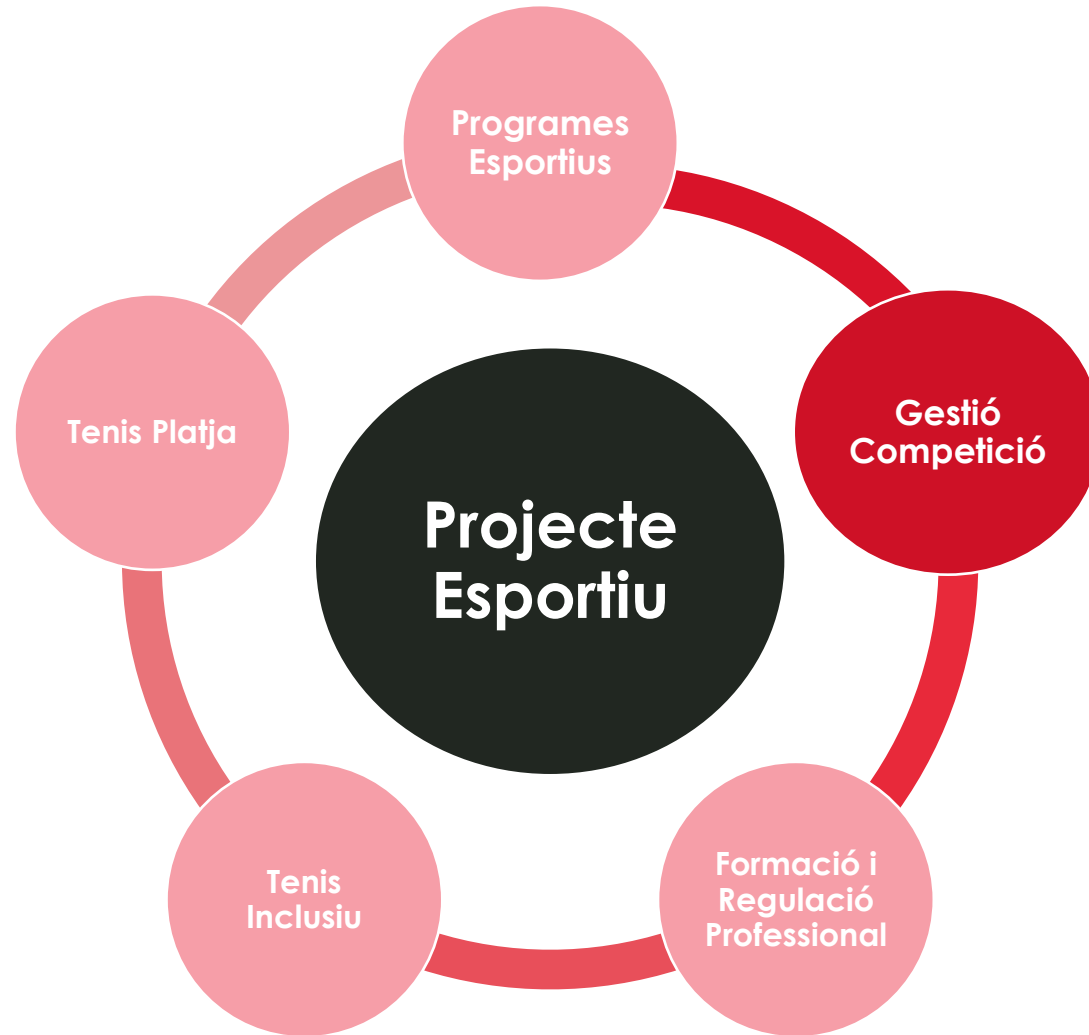

Gestió de la Competició