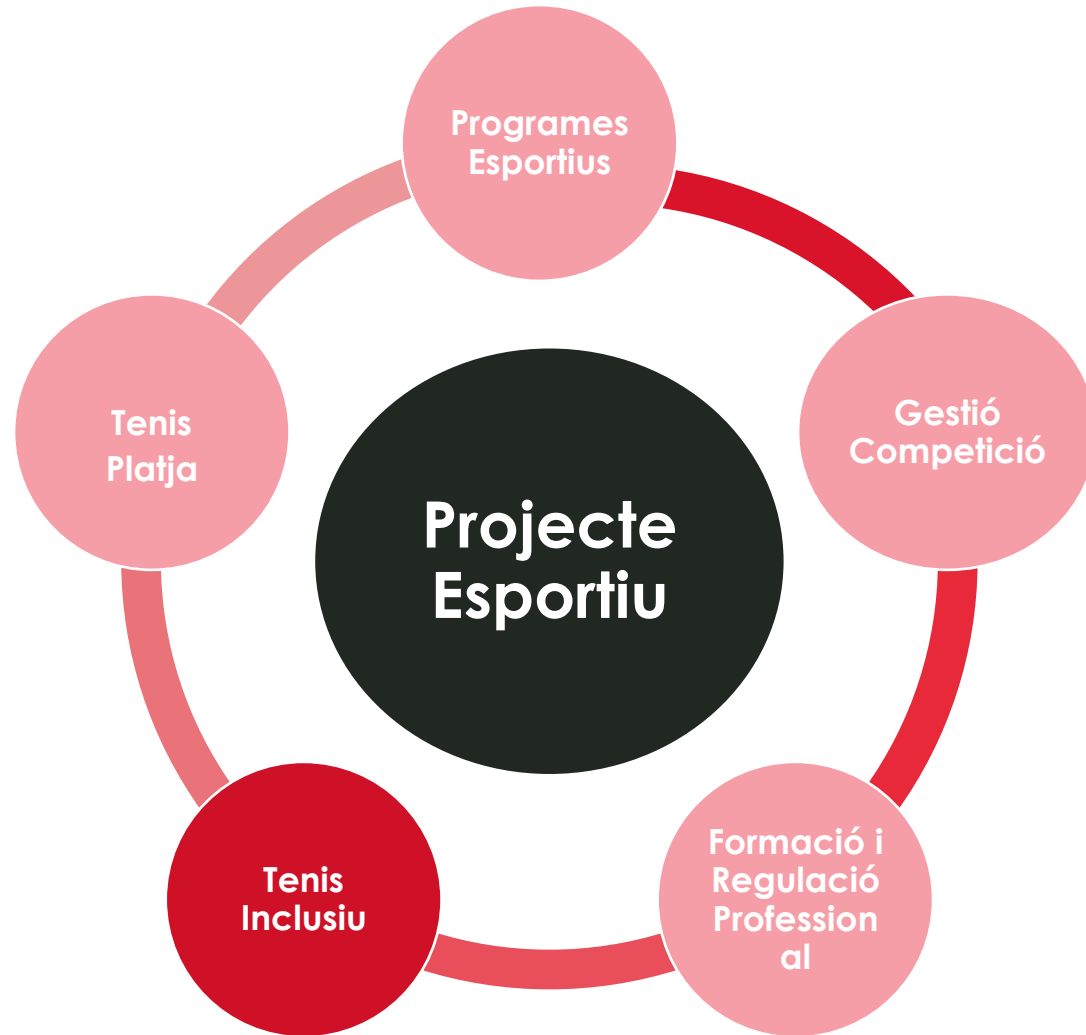

Tenis Inclusiu