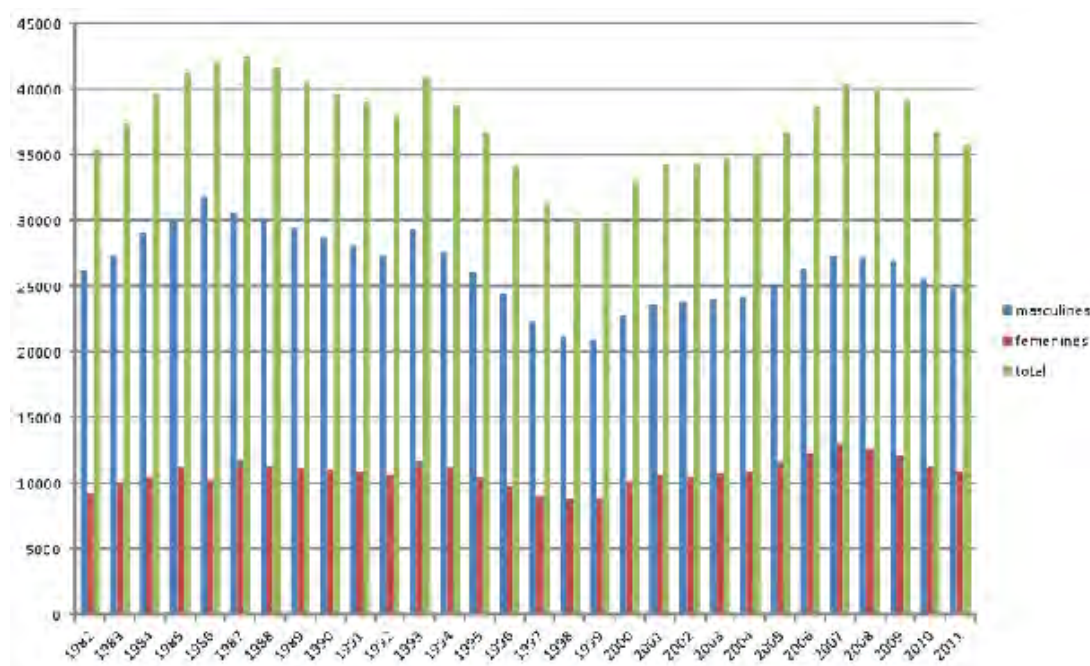

Evolució de les llicències (1982-2011)

Distribució de les llicències per anys

	Any 1982	Any 1983	Any 1984	Any 1985	Any 1986	Any 1987
Masculines	26.210	27.401	29.157	30.005	31.895	30.695
Femenines	9.181	9.956	10.550	11.322	10.302	11.778
Totals:	35.391	37.357	39.707	41.327	42.197	42.473
	Any 1988	Any 1989	Any 1990	Any 1991	Any 1992	Any 1993
Masculines	30.252	29.540	28.718	28.062	27.418	29.295
Femenines	11.346	11.153	11.022	10.973	10.683	11.692
Totals:	41.598	40.693	39.740	39.035	38.101	40.987
	Any 1994	Any 1995	Any 1996	Any 1997	Any 1998	Any 1999
Masculines	27.620	26.176	24.361	22.295	21.215	20.936
Femenines	11.228	10.503	9.766	9.032	8.834	8.923
Totals:	38.848	36.678	34.127	31.327	30.049	29.859
	Any 2000	Any 2001	Any 2002	Any 2003	Any 2004	Any 2005
Masculines	22.757	23.654	23.863	24.039	24.179	25.048
Femenines	10.197	10.651	10.551	10.749	10.988	11.669
Totals:	32.954	34.305	34.414	34.788	35.167	36.717
	Any 2006	Any 2007	Any 2008	Any 2009	Any 2010	Any 2011
Masculines	26.306	27.317	Masculines	26.957	26.058	24.635
Femenines	12.300	13.033	Femenines	12.553	11.546	10.626
Totals:	38.606	40.350	Totals:	39.851	39.100	36.781
Masculines	24.907					
Femenines	10.878					
Totals:	35.785					

Gràfic evolució llicències

Estadística tancament llicències

Nom	Total masculines						Total femenines						Llicències juvenils			Llicències sèniors		
	Benjamí	Aleví	Infantil	Cadet	Juvenil	Sèniors	Benjamí	Aleví	Infantil	Cadet	Juvenil	Sèniors	Juvenils	Sèniors	Totals			
AERÒDROM T C EMPURIA BRAVA	3	4	4	6	3	10	30	6	2	2	4	1	15	35	10	45		
AGRAMUNT, C.T.		1	2	3	1	7	14							7	7	14		
AIGUAFREDA, C.T.					2	15	17							2	15	17		
ALELLA-SISTRES, C.T.	12	9	10	8		15	54	2	1	2	3	1	2	11	48	17	65	
ALT EMPORDÀ-FIGUERES, C.T.	7	7	2	6	8	16	46	5	2		5	4	8	24	46	24	70	
AMPOLLA, C.T.						1	1								1	1	2	
AMPOSTA, C.E.	5	3	3			18	29	1	4	2			3	10	18	21	39	
EMPURIA BRAVA, A.T.C.						1	1						3	3	4	4	8	
ANDRÉS GIMENO, C.T.	207	50	32	27	16	547	879	116	47	29	17	9	293	511	550	840	1.390	
ARBÚCIES, C.T.	1	6	6	2		5	20				1		1	16	5	21		
ARENYS DE MAR, C.T.						1	1						2	2	3	3	6	
BADALONA, T.C.	25	21	19	24	11	103	203	16	10	10	4	9	24	73	149	127	276	
BAIX CINCA, C.T.		1			2	31	34						1	1	3	32	35	
BAIX EMPORDÀ - L'ESTARTIT, C.T.	16	4	1		1	0	22	6	5	2	4		1	18	39	1	40	
BALAGUER, C.T.	10	8	5	8	3	32	66	5	5	1	1		11	23	46	43	89	
BANYOLES, C.T.	7	7	8	11	4	33	70	1		5	5		9	20	48	42	90	
BARA, C.T.	7	4	4	1	3	47	66		2	2	1	7	19	31	31	66	97	
BARCELONA-1899, R.C.T.	180	82	74	45	56	962	1.399	119	53	52	63	52	547	886	776	1.509	2.285	
BARCELONA-TEIÀ, C.T.	41	19	18	20	8	145	251	30	12	13	11	5	70	141	177	215	392	
BARCELONA, C.T.	209	69	47	50	46	829	1.250	161	43	48	33	29	320	634	735	1.149	1.884	
BEGUES, CLUB DE						11	11								11	11	22	
BEGUES, C.T.						1	1								1	1	2	
BELLATERRA, C.T.						7	7								7	7	14	
BELLPUIG, C.T.			1			2	3								1	2	3	
BELULLA, C.D.T.	25	15	14	10	11	39	114	3	7	8	2		16	36	95	55	150	
BERGÀ, C.T.	8	12	5	3	5	18	51	2	4	6	5	1	1	19	51	19	70	
BISBAL D'EMPORDÀ, C.T.LA	1	3	1	8	4	23	40			5	2	4	13	24	28	36	64	
BLANES, C.T.	15	10	9	7	3	30	74	5	6	4	6		4	25	65	34	99	
BONASPORT, C.E.		3	2	1		9	15				4		1	5	10	10	20	
CABRILS, C.T.	1	1		1	1	45	49						19	19	4	64	68	
CALAF, C.T.F.						3	3								3	3	6	
CALAFELL, C.N.T.	5	5	11	1	2	6	30	1	6	1	1		2	11	33	8	41	
CALDES, C.N.	4	5	8	6	10	17	50	1	6	3	2	1	7	20	46	24	70	
CALDES, C.T.						11	11						3	3	0	14	14	
CALELLA, T.C.	7	2	3			14	26	3	5	4	3	1	2	18	28	16	44	
CALONGE, C.T.	50	11	11	4	3	25	104	37	10	3	1	3	7	61	133	32	165	
CAN VÍ, C.T.	1	5	10	22	21	19	78	0	6	4	12	5	1	28	86	20	106	
CANET 1971, C.T.	6	10	11	8	2	45	82	3	5	4	1	3	11	27	53	56	109	
CANYELLES, C.T.						2	2						1	1	3	3	6	
CARDEDEU, C.T.	14	10	12	5	8	20	69	4	4	4			8	20	61	28	89	
CASA NOVA, C.T.		1				10	11					1	1	2	2	11	13