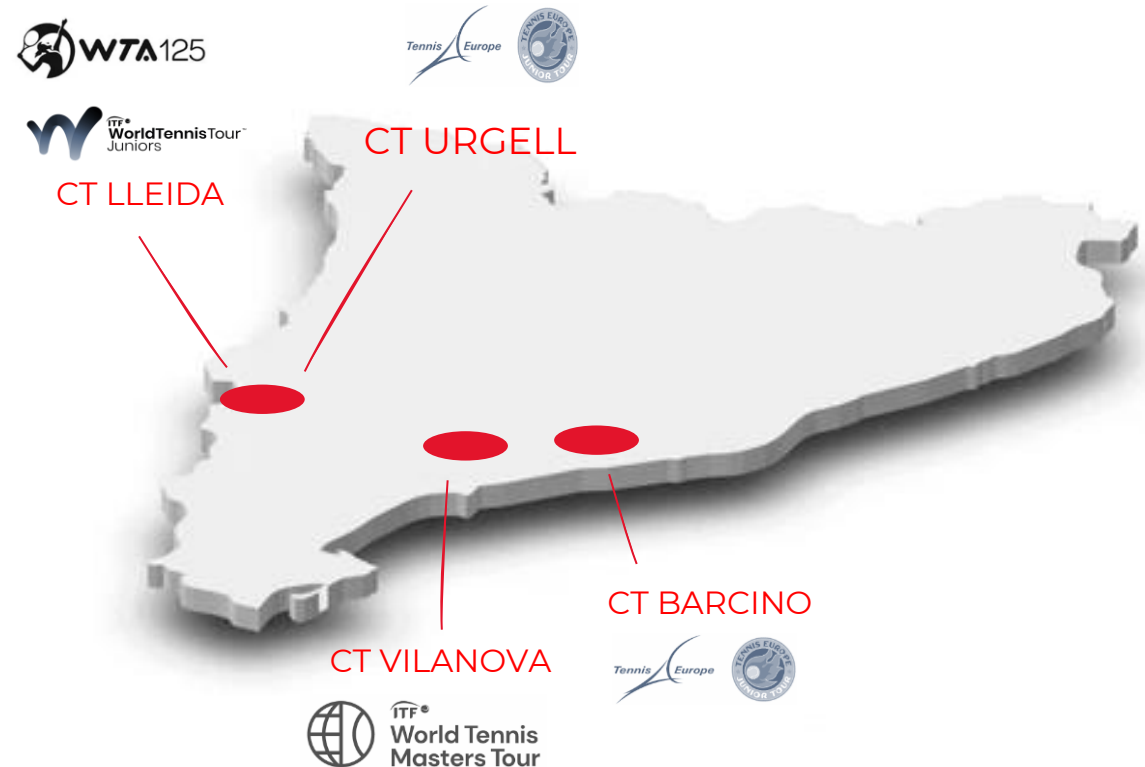

Tornejos Catalonia Open

- 🚫 **1** torneig **Tennis Europe** s-14 C

CT Barcino; octubre 2024.

- 🚫 **1** torneig **Tennis Europe**

CT Urgell; novembre 2024.

- 🚫 **1** torneig **ITF Junior World Tennis Tour**

CT Lleida; maig 2024.

- 🚫 **1** torneig **ITF MT200** sènior

CT Vilanova; maig 2024.

- 🚫 **1** torneig **WTA 125**

CT Lleida; maig 2024.