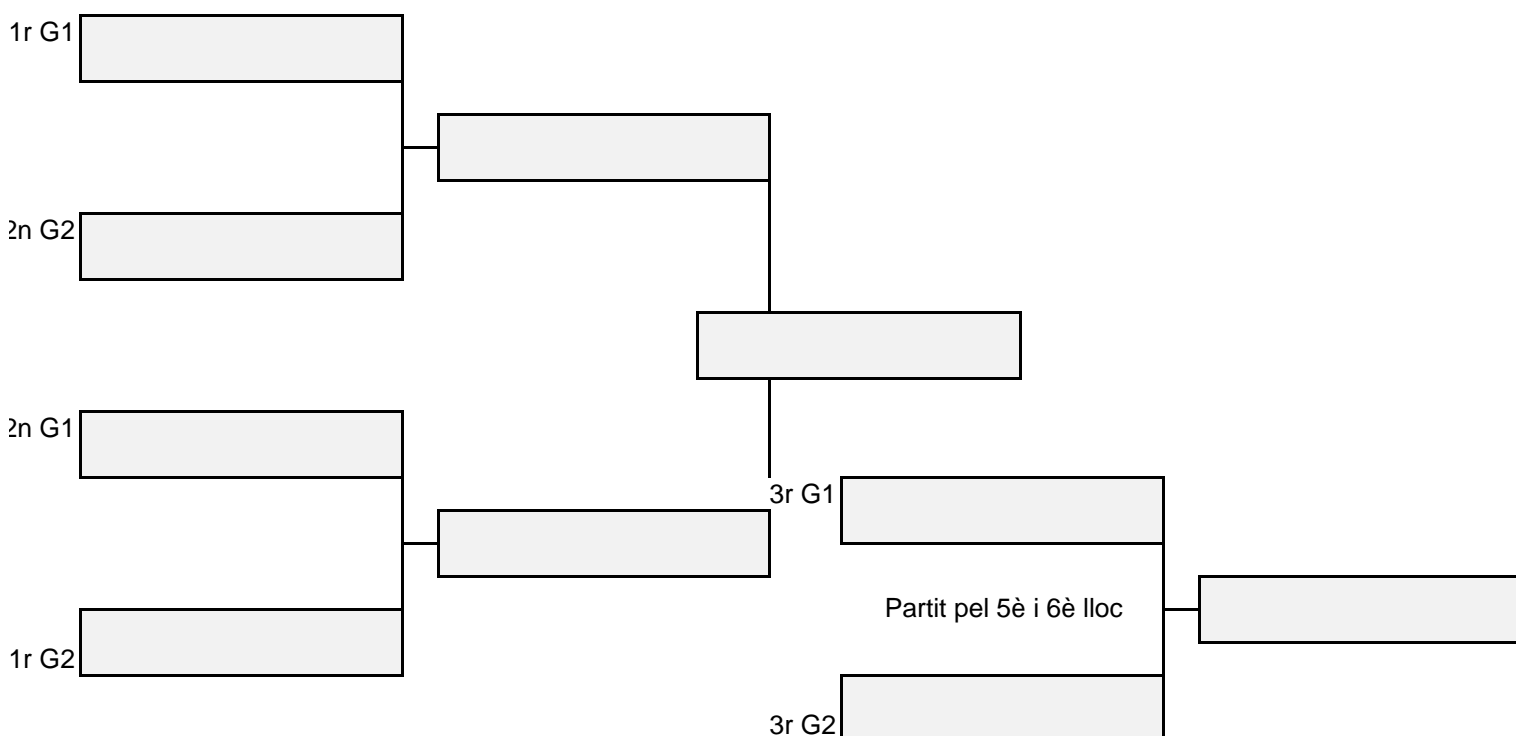

Campionat Catalunya Tennis Platja Calonge i Sant Antoni

TENNIS
& PÁDEL
PIPER'S

Categoria Femenina 1a categoria

Rebuda participants: 9:30h Inici: 10:00h - Es prega puntualitat

Grup 1		1	2	3	PG	JG	JP	Pos
1	Alba Gamell - Alejandra Porteiro							
2	Cristina Papiol - Marta Serrano							
3	Ariadna Costa - Carlota Durán							

Grup 2		1	2	3	PG	JG	JP	Pos
1	Tània González - Eva Fernández							
2	Anna Garcia - Rebeka Zalesakova							
3	Ganesha Díaz - Ana Salas							

Normativa

Fase lligueta: Partits a 1 Set a 7 jocs amb Tie Break a 7 punts en cas d'arribar a 6 - 6.

Fase Final:

- A 2 sets amb tie-break. En cas d'empat a un set es disputarà un súper tie-break a 10

Resolució d'empat

- Enfrontament directe
- Diferència de Jocs guanyats entre les parelles implicades
- Diferència de Jocs perduts entre les parelles implicades
- Sorteig