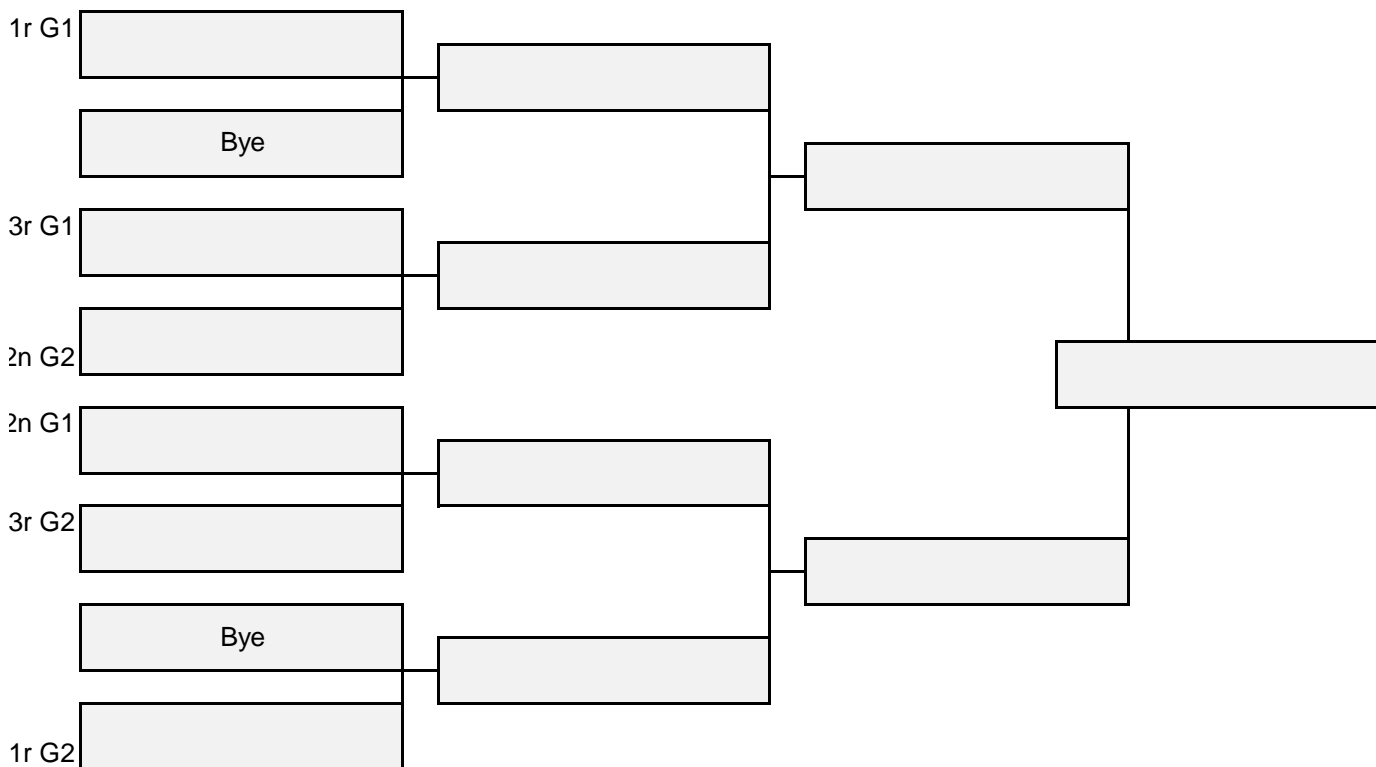

Normativa

Fase lligueta: Partits a 1 Set a 7 jocs amb Tie Break a 7 punts en cas d'arribar a 6 - 6.

Fase Final:

- Quarts i Semis: 1 Set a 7 jocs amb Tie Break a 7 punts en cas d'arribar a 6 - 6
- Final: 1 Set a 9 jocs amb Tie Break a 7 punts en cas d'arribar a 8 - 8
- Es classifiquen 6 millors per la fase final
- La primera parella de cada grup passen directament a semis
- 2n grup 1 vs 3r grup 2 / 2n grup 2 vs 3r grup 1