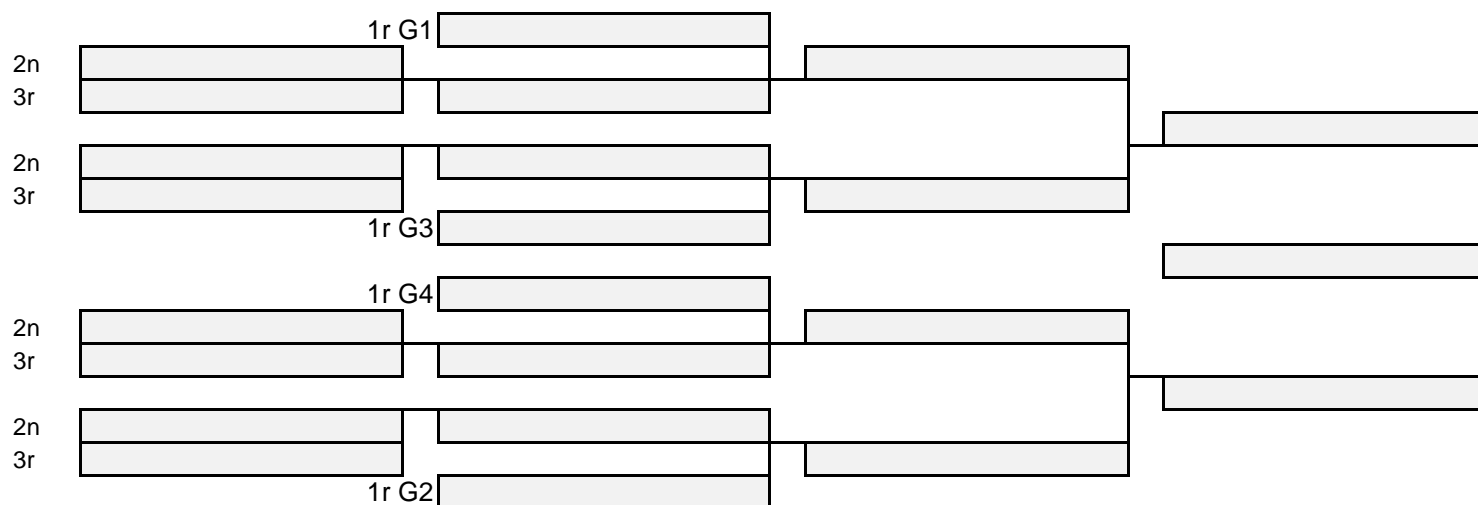

Campionat Catalunya Tennis Platja

Calonge i Sant Antoni

TENNIS
& PADEL
PIPER'S

Categoria Masculí 2a categoria

Rebuda participants: 10:30h Inici: 11:00h - Es prega puntualitat

Grup 1		1	2	3	PG	JG	JP	Pos
1	Ivan Corrales - Toni Llobet							
2	Oliver Garcia - Isaac Gimenez							
3	Agustín Ramos - Isaac Guisado							

Grup 2		1	2	3	PG	JG	JP	Pos
1	Oscar Bistué - David Baldrich							
2	Josep Ausió - Joel Jou							
3	Pol Giméne - Adrià Giménez							

Grup 3		1	2	3	4	PG	JG	JP	Pos
1	Adrian Diaz - Max Albert								
2	Gabriel Tarrago - Toni Costa								
3	Ivan Resina - Alex Miralles								

Grup 4		1	2	3	4	PG	JG	JP	Pos
1	Gabriel Tarragó - Armand Domínguez								
2	Pol Otin - Victor Otin								
3	Roger Buch - Lluís Marsa								
4	Xavi Tarrago - Adrian Novoa								

Normativa

Fase lligueta: Partits a 1 Set a 7 jocs amb Tie Break a 7 punts en cas d'arribar a 6 - 6.

Fase Final:

- Quarts i Semis: 1 Set a 7 jocs amb Tie Break a 7 punts en cas d'arribar a 6 - 6
- Final: 1 Set a 9 jocs amb Tie Break a 7 punts en cas d'arribar a 8 - 8
- Es classifiquen els 12 millors parelles per la fase final

Resolució d'empat

- Enfrontament directe
- Diferència de Jocs guanyats entre les parelles implicades
- Diferència de Jocs perduts entre les parelles implicades
- Sorteig