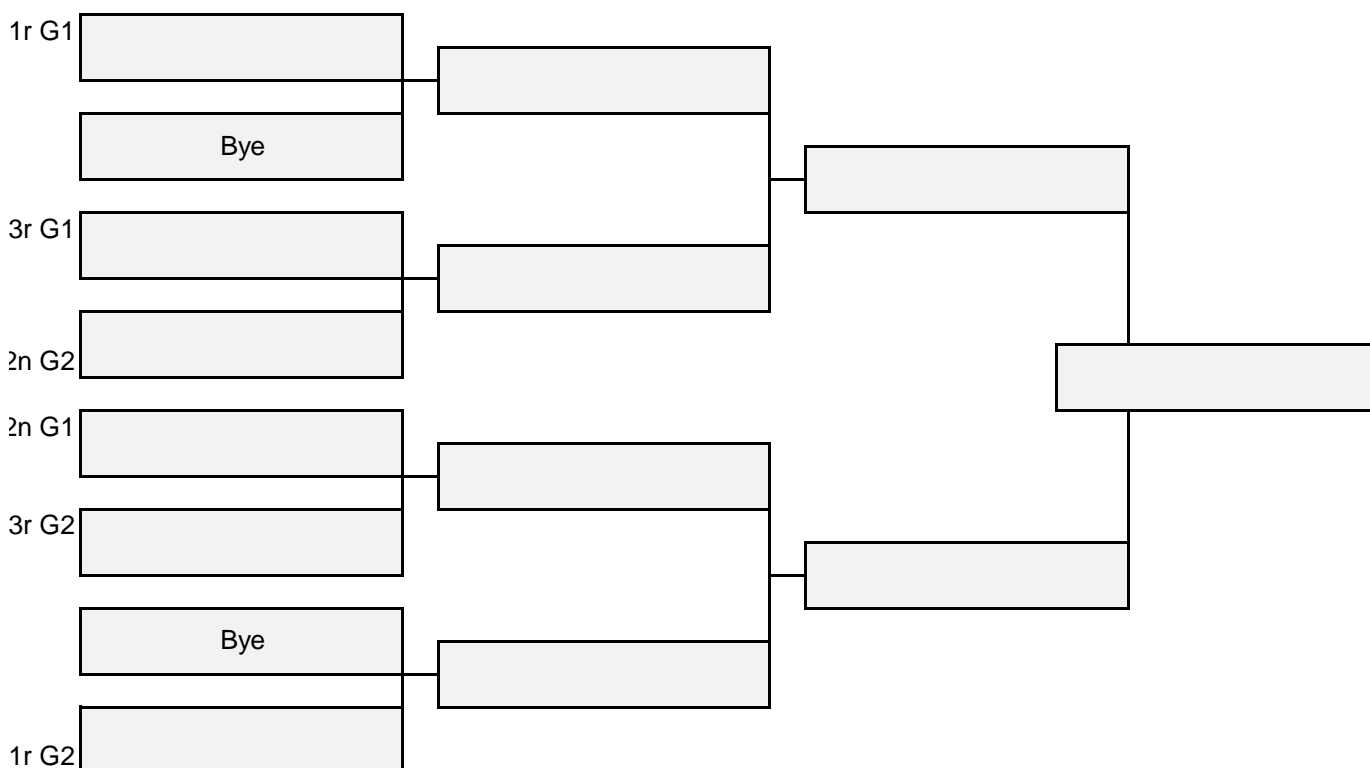

Campionat Catalunya Tennis Platja

Calonge i Sant Antoni

TENNIS
& PADEL
PIPER'S

Categoria Mixte 2a categoria

Rebuda participants: 9:00h Inici: 9:30h - Es prega puntualitat

Grup 1		1	2	3	PG	JG	JP	Pos
1	Camino Serrano - Biel Prat							
2	Xavi Panadés - Silvia Graell							
3	Jaime Marcet bonel - Nuria Forradellas							

Grup 2		1	2	3	PG	JG	JP	Pos
1	Andy Absil Sola - Emma Absil Anillo							
2	Gabriel Tarrago Pujol - Gloria Homs							
3	Birn Agata - Ivan Resina Sanchez							

Normativa

Fase lligueta: Partits a 1 Set a 7 jocs amb Tie Break a 7 punts en cas d'arribar a 6 - 6.

Fase Final:

- Quarts i Semis: 1 Set a 7 jocs amb Tie Break a 7 punts en cas d'arribar a 6 - 6

- Final: 1 Set a 7 jocs amb Tie Break a 7 punts en cas d'arribar a 6 - 6

- Es classifiquen 6 millors per la fase final

La primera parella de cada grup passen directament a semis

2n grup 1 vs 3r grup 2 / 2n grup 2 vs 3r grup 1

Resolució d'empat

- Enfrontament directe

- Diferència de Jocs guanyats entre les parelles implicades

- Diferència de Jocs perduts entre les parelles implicades

- Sorteig