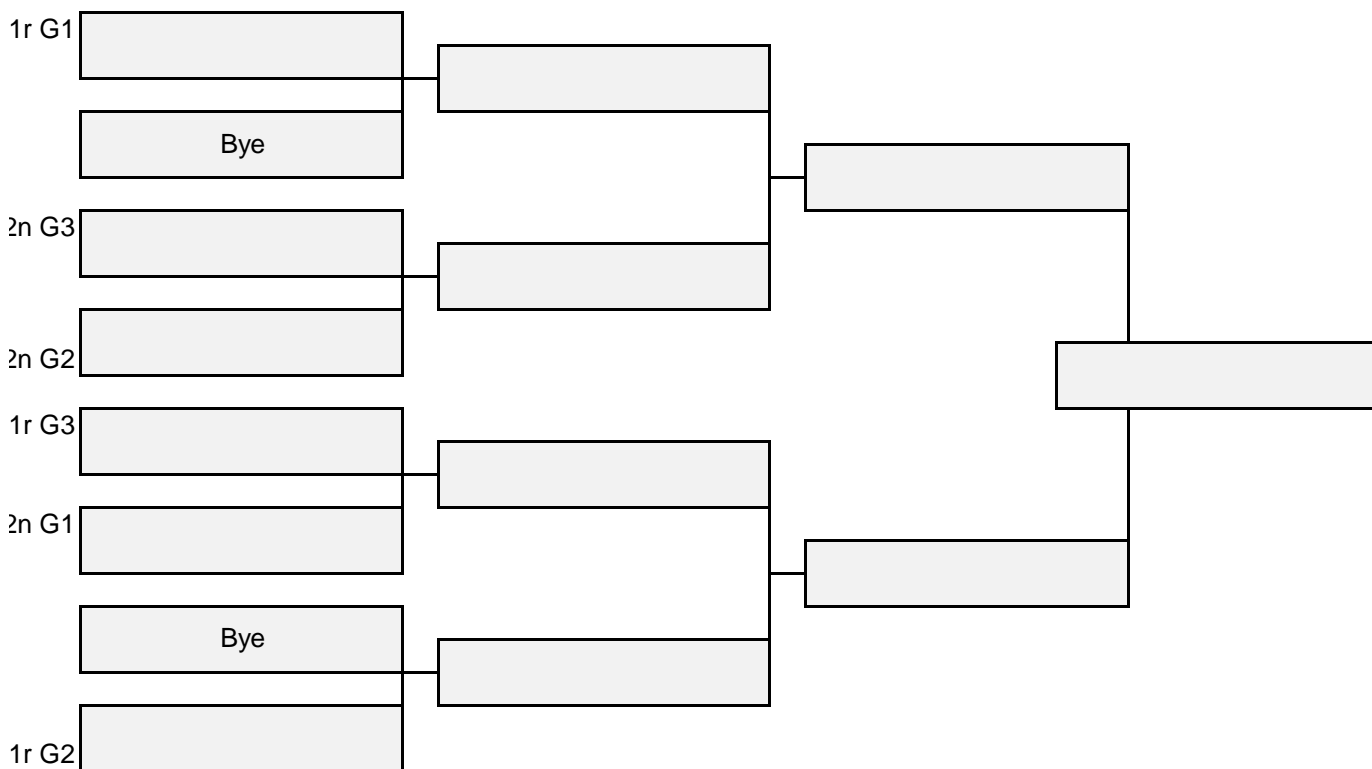

Normativa

Fase lligueta: Partits a 1 Set a 7 jocs amb Tie Break a 7 punts en cas d'arribar a 6 - 6.

Fase Final:

- Quarts i Semis: 1 Set a 7 jocs amb Tie Break a 7 punts en cas d'arribar a 6 - 6
- Final: 1 Set a 9 jocs amb Tie Break a 7 punts en cas d'arribar a 8 - 8
- Es classifiquen 6 millors per la fase final
- La primera parella de cada grup passen directament a semis
- 2n grup 1 vs 3r grup 2 / 2n grup 2 vs 3r grup 1