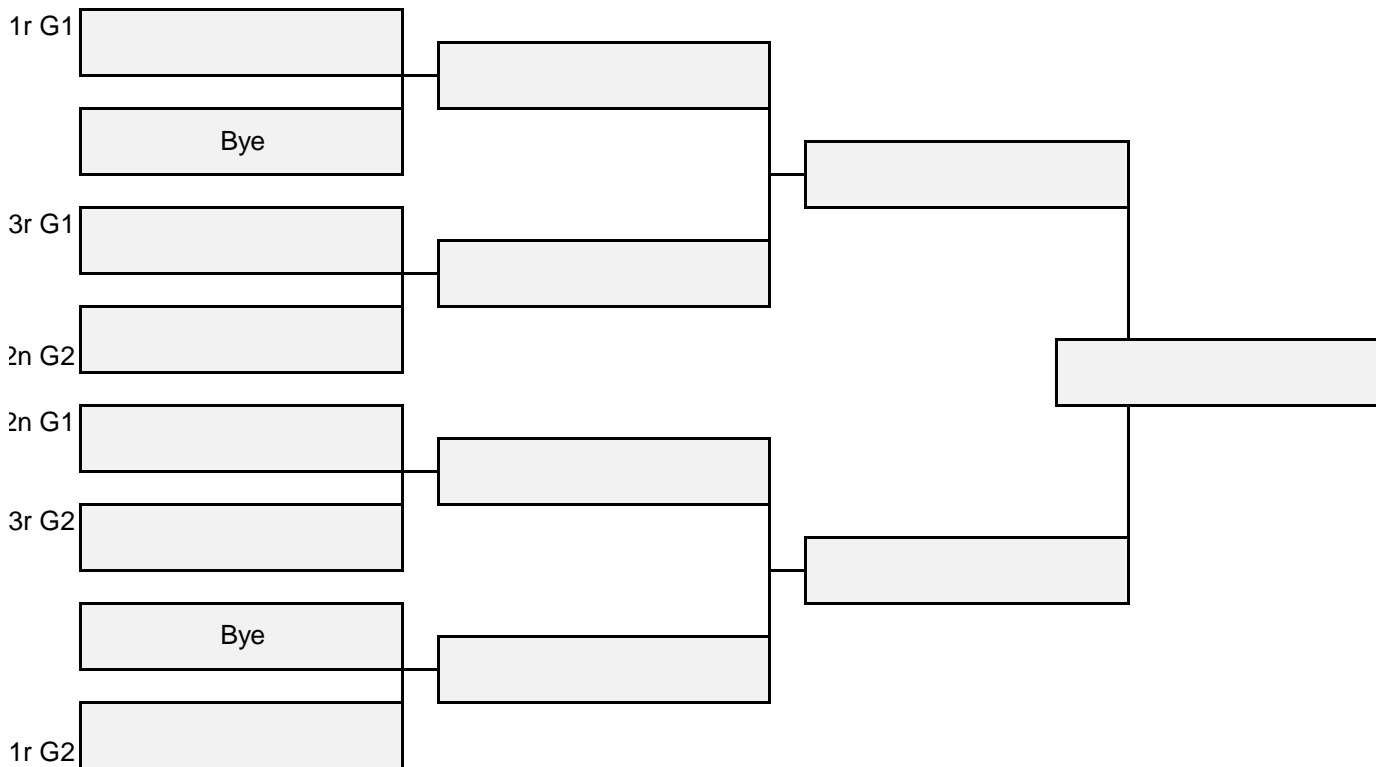

Campionat Catalunya Tennis Platja Calonge i Sant Antoni

TENNIS
& PÁDEL
PIPER'S

Categoria Femenina 2a categoria

Rebuda participants: 10:30h Inici: 11:00h - Es prega puntualitat

Grup 1		1	2	3	PG	JG	JP	Pos
1	Carlota Duran - Tarragó							
2	Elena Pau - Pinea							
3	Gloria Homs - Graell							

Grup 2		1	2	3	4	PG	JG	JP	Pos
1	Marta Garcia - Llobet								
2	Camino Serrano - Gómez								
3	Anna Mata - Gunfaus								
4	Birn Agata - Jacobo								

Normativa

Fase lligueta: Partits a 1 Set a 7 jocs amb Tie Break a 7 punts en cas d'arribar a 6 - 6.

Fase Final:

- Quarts i Semis: 1 Set a 7 jocs amb Tie Break a 7 punts en cas d'arribar a 6 - 6
- Final: 1 Set a 9 jocs amb Tie Break a 7 punts en cas d'arribar a 8 - 8
- Es classifiquen 6 millors per la fase final
- La primera parella de cada grup passen directament a semis
- 2n grup 1 vs 3r grup 2 / 2n grup 2 vs 3r grup 1

Resolució d'empat

- Enfrontament directe
- Diferència de Jocs guanyats entre les parelles implicades
- Diferència de Jocs perduts entre les parelles implicades
- Sorteig