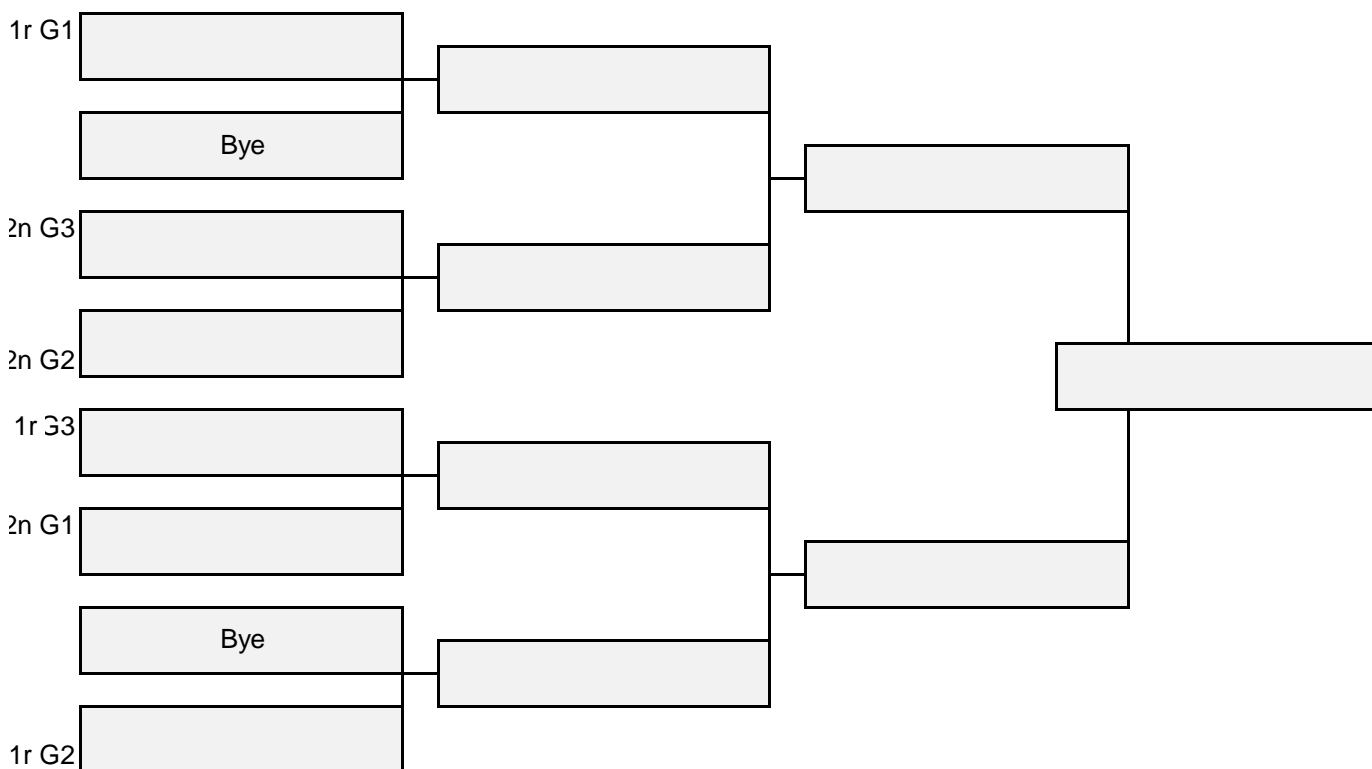

Campionat Catalunya Tennis Platja

Calonge i Sant Antoni

TENNIS
& PADEL
PIPER'S

FCT
FEDERACIÓ CATALANA DE TENNIS

TENNIS
PLATJA
CATALÀ

Categoria Sub 11

Rebuda participants: 15:30h Inici: 16:00h - Es prega puntualitat

Grup 1		1	2	3	PG	JG	JP	Pos
1	Noa Bistué - Emma Absil							
2	Pau Repullo - Mark Basart							
3	Oriol Pernia - Sergi Arbussà							

Grup 2		1	2	3	PG	JG	JP	Pos
1	Caludia Casas - Ivet De Ribot							
2	Joan Giménez - Eric Soler							
3	Hugo Gonzalez - Jaume Guerrero							

Grup 3		1	2	3	PG	JG	JP	Pos
1	Pol Albors - Guim Prat							
2	Jaume Aghayedo - Pablo Garcia							
3	Lisi Giacomelli - Jan Garcia							

Normativa

Fase lligueta: Partits a 1 Set a 7 jocs amb Tie Break a 7 punts en cas d'arribar a 6 - 6.

Fase Final:

- Quarts i Semis: 1 Set a 7 jocs amb Tie Break a 7 punts en cas d'arribar a 6 - 6
- Final: 1 Set a 9 jocs amb Tie Break a 7 punts en cas d'arribar a 8 - 8
- Es classifiquen 6 millors per la fase final
- La primera parella de cada grup passen directament a semis
- 2n grup 1 vs 3r grup 2 / 2n grup 2 vs 3r grup 1

Resolució d'empat

- Enfrontament directe
- Diferència de Jocs guanyats entre les parelles implicades
- Diferència de Jocs perduts entre les parelles implicades
- Sorteig