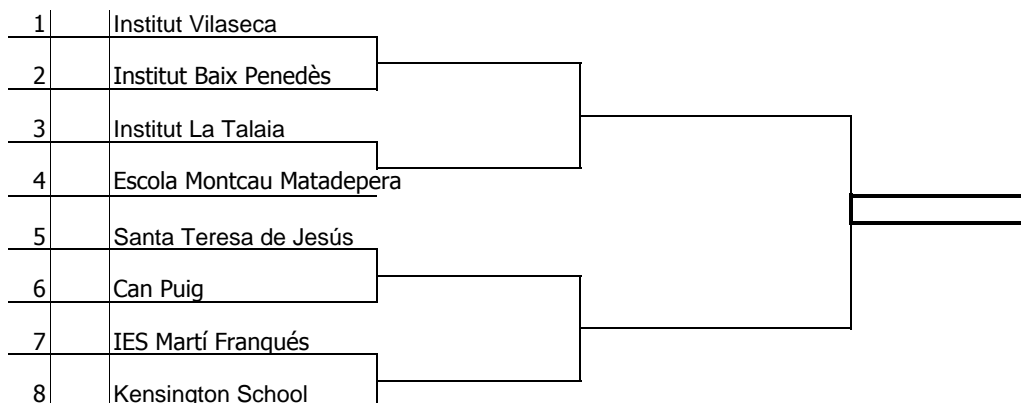

**6 CAMPIONAT ESCOLAR DE TENNIS DE CATALUNYA
CURS 2011-2012**

**Trofeu Fundació Jesús Serra
QUADRE Cat E.S.O femení Província de Tarragona**

HEAD Pilota Oficial dels Campionats de Catalunya

Podeu consultar els resultats a la nostra WEB <http://www.fctennis.cat>