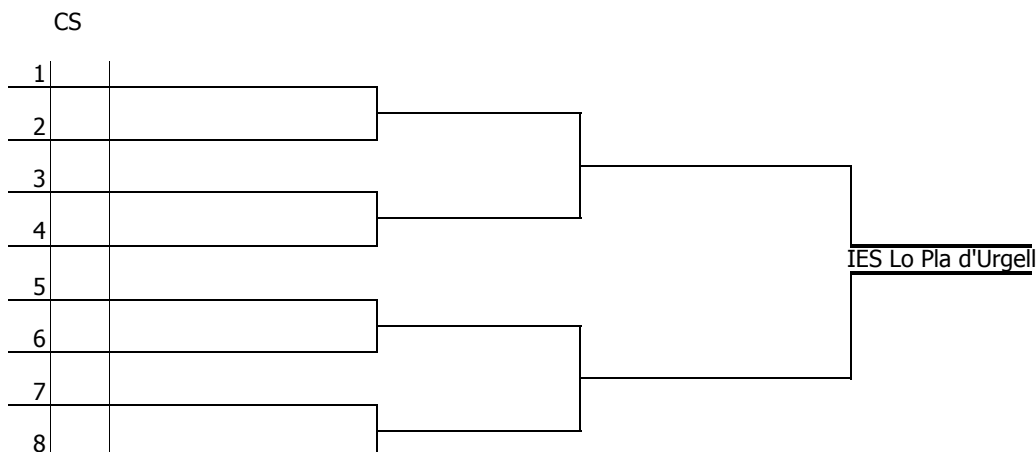

**6 CAMPIONAT ESCOLAR DE TENNIS DE CATALUNYA
CURS 2011-2012**

**Trofeu Fundació Jesús Serra
QUADRE Cat BATX. femení Província de Lleida**

HEAD Pilota Oficial dels Campionats de Catalunya
Podeu consultar els resultats a la nostra WEB <http://www.fctennis.cat>

Jorge Vázquez
Jutge Arbitre